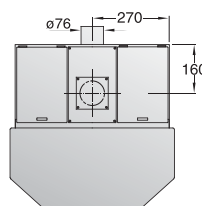

PellX Classic levereras som standard i svartpulverlackerad plåt.

Mått

Tekniska data

Värmeeffekt	3 - 6 kW
Verkningsgrad	ca 88 %
Bränslemagasin	48 l
Brinntid	20 - 45 tim
Strömförsörjning	230 V, jordat
Strömförbrukning	medel, 40 W
Vikt	110 kg