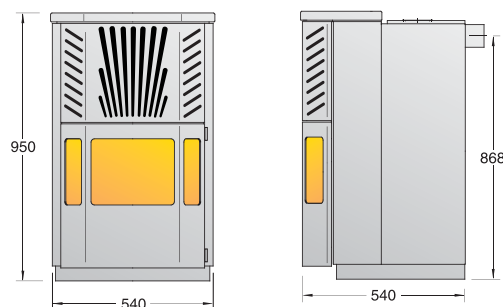

nativet för uppvärmning av småhus. Hög verkningsgrad i kombination med automatisk drift gör dessutom PellX Classic till ett ekonomiskt klokt val.

- Automatisk styrning av tändning, släckning och effekreglering via vägg-termostat.
- Pålitlig varmluftständning utan rörliga delar
- Inbyggd, justerbar konvektionsfläkt för effektiv spridning av varmluften.
- Ljudnivå under 45 dB - ett resultat av hög kvalitet och noga utvalda komponenter.
- Stort bränsleförråd med bekvämt placerad påfyllningslucka på kaminens ovasida
- Valfri anslutning av rökröret uppåt eller bakåt
- Stenbeklädnad för topp och sidor (tillval): Öländsk kalksten - rödbrun eller grå Täljsten - polerad, hyvlad eller sågad.

PellX Classic levereras som standard i svartpulverlackerad plåt.

Mått

Tekniska data

Värmeeffekt	3 - 6 kW
Verkningsgrad	ca 88 %
Bränslemagasin	48 l
Brinntid	20 - 45 tim
Strömförsörjning	230 V, jordat
Strömförbrukning	medel, 40 W
Vikt	110 kg