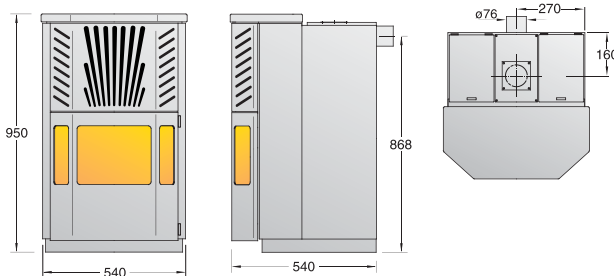

Mål og tekniske data

Varmeeffekt	3 - 6 kW
Virkningsgrad	ca 88 %
Træpillemagasin	48 l
Brændetid	20 - 45 timer
Strømforsyning	230 V, m/jord
Strømforbrug	middel, 40 W
Vægt	110 kg

Importør:

Byg- & Varmeconsult

Ejbydalsvej 242 • 2600 Glostrup
Tlf. 44 92 34 14 • Fax 44 92 34 03
www.pellix.dk

Forhandler:

Generalagent:

Gordic Environment AB • Box 11 • SE-280 22 VITTSJÖ Tlf. +46 451-238 80 • Fax +46 451-238 81 • www.pellix.com